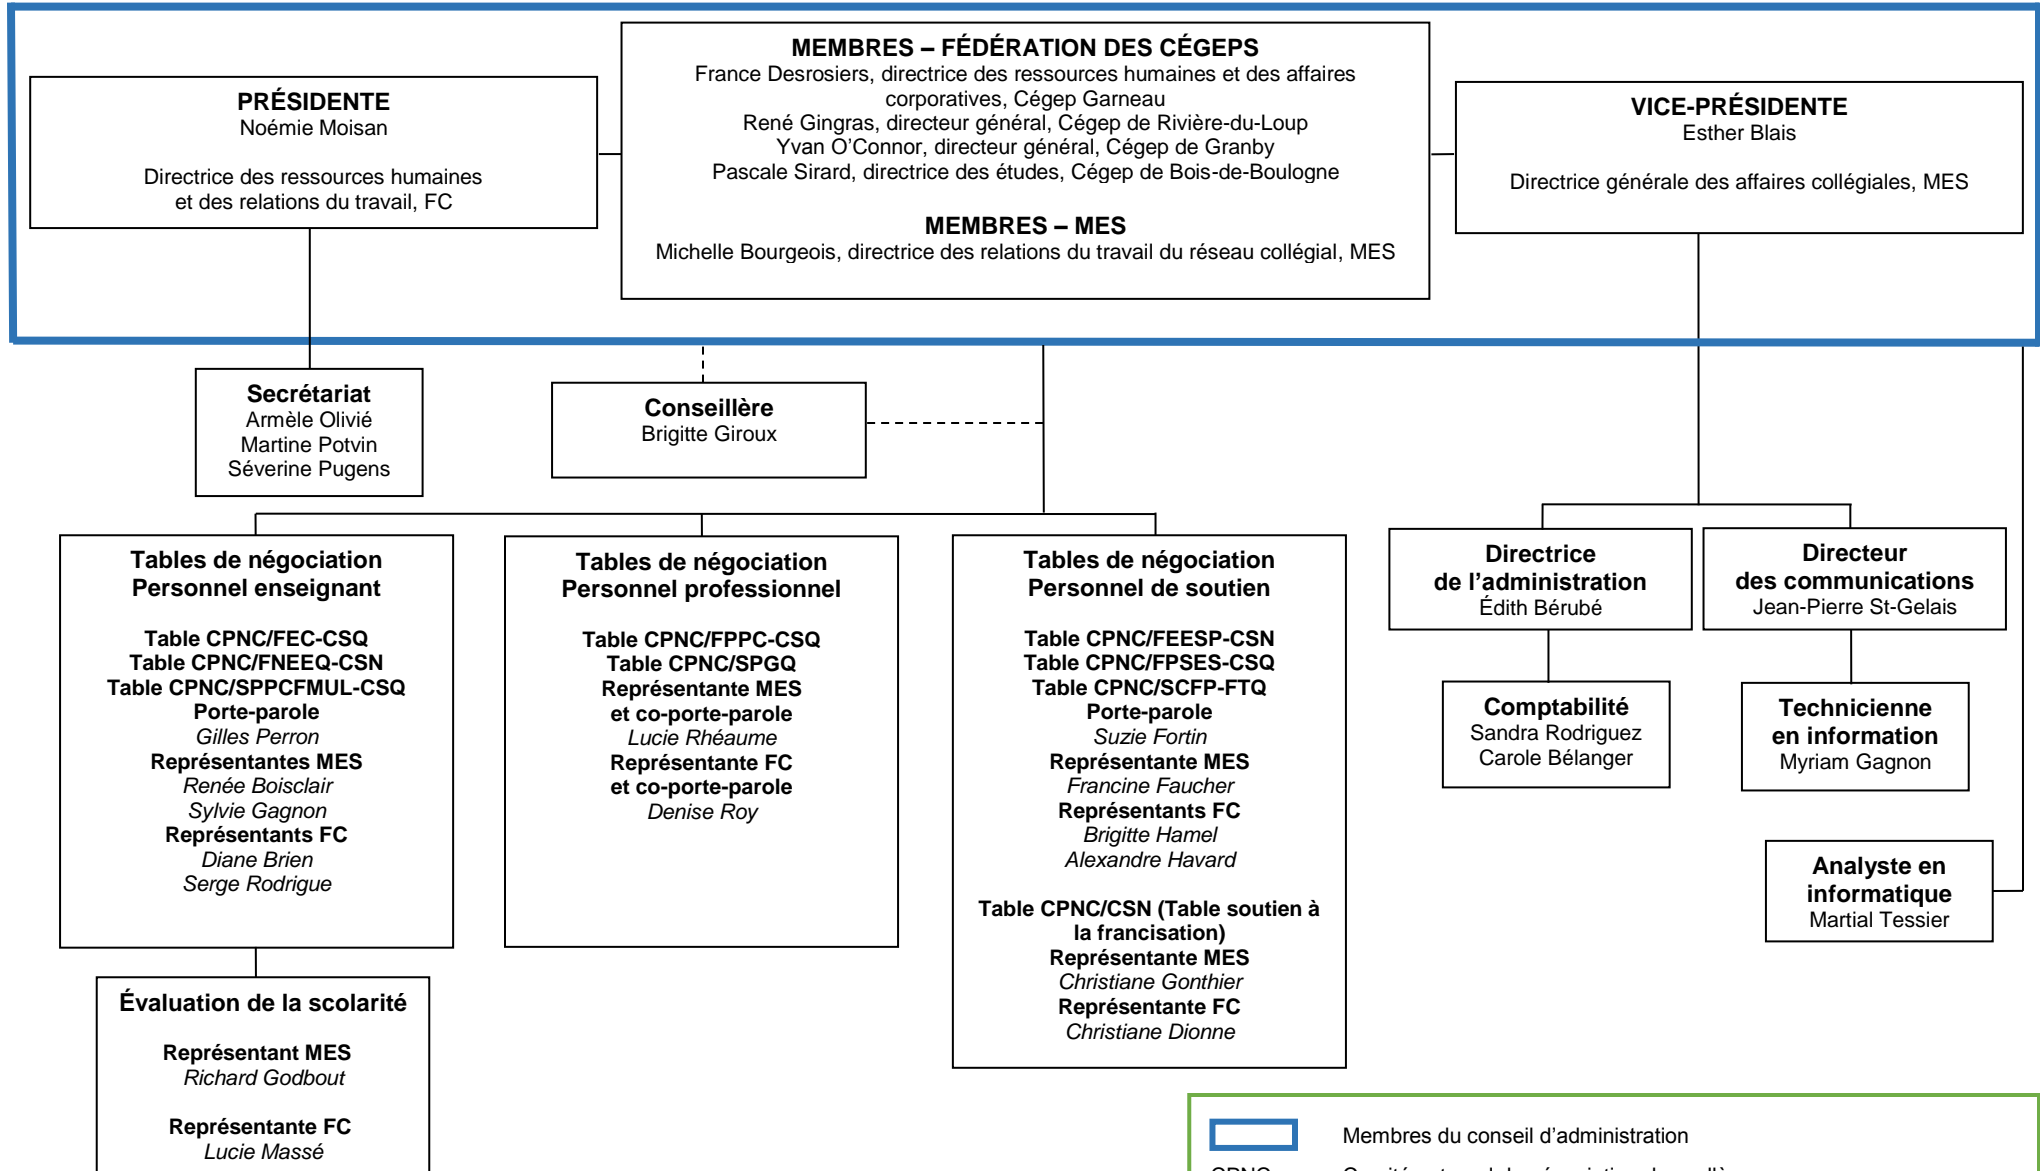

ORGANIGRAMME

Membres du conseil d'administration

CPNC : Comité patronal de négociation des collèges

FC : Fédération des cégeps

MES : Ministère de l'Enseignement supérieur

Description des sigles et acronymes des organisations syndicales :